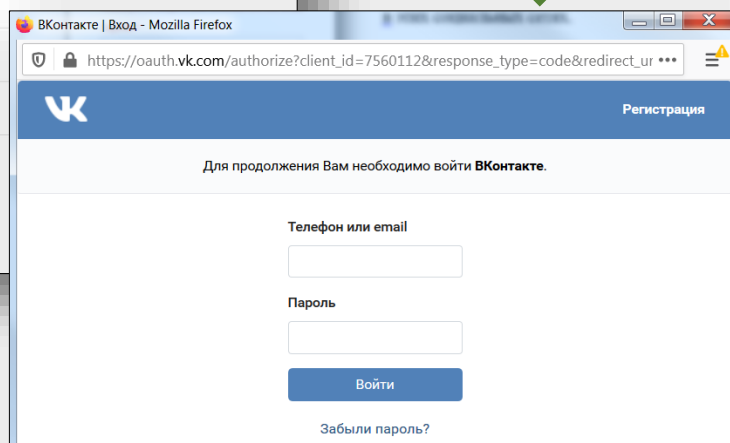

На Главной странице портала ZNANIUM в разделе **Вход** введите свои учетные данные и входите в систему как зарегистрированный пользователь.

Если Вы уже зарегистрированы в социальных сетях Facebook или ВКонтакте, или имеете аккаунт Google, то для входа на портал ZNANIUM можете воспользоваться своими регистрационными данными этих сайтов.

Переходите на Главную страницу портала ZNANIUM по адресу: <https://znanium.com> не в раздел **Регистрация**, а сразу в раздел **Вход**.

znanium.com  
электронно-библиотечная система

Каталог Коллекции О проекте Цены Помощь **Регистрация** **Вход**

Поиск изданий в каталоге

Приветствуем Вас в образовательном портале

**Вход**

Имя пользователя или Email \*

Пожалуйста, введите имя пользователя или email

Пароль \*

Пожалуйста, введите пароль

Забыли пароль?

**Авторизуйтесь** на выбранном сайте и по технологии бесшовного перехода сразу окажетесь на портале ZNANIUM как зарегистрированный пользователь.

При этом на портале ZNANIUM автоматически создаётся Ваш личный аккаунт с **Логин**ом и **Парол**ем выбранной социальной сети или аккаунта Google.