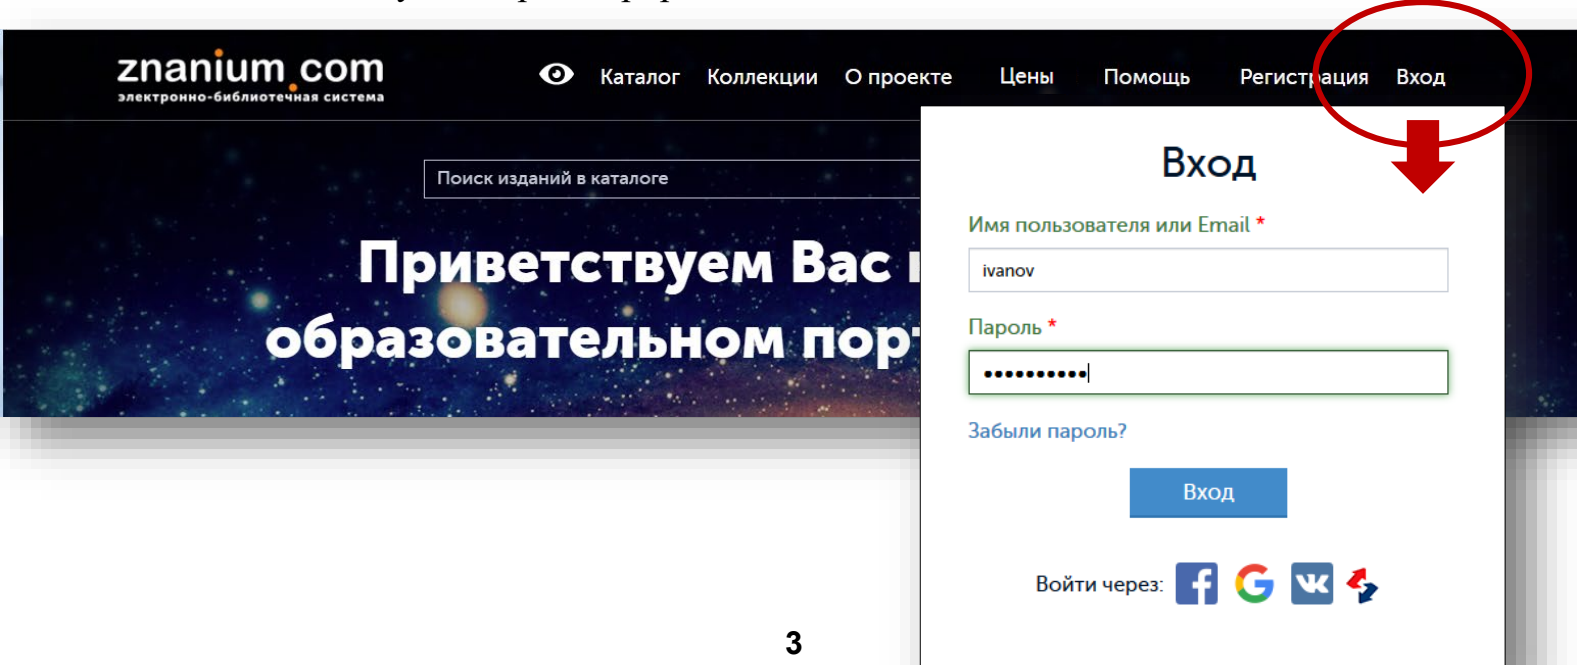

Для самостоятельной регистрации перейдите на Главную страницу портала ZNANIUM по адресу: <https://znanium.com>, в раздел **Регистрация**.

**Введите Ваши личные данные:**

Имя пользователя (Логин), Фамилию, Имя, Отчество, E-mail, Пароль и нажмите кнопку [**Зарегистрироваться**].

На Ваш электронный адрес будет отправлено сообщение, в котором предлагается перейти по ссылке для завершения регистрации.

Перейдите по ссылке и завершите регистрацию.

Непосредственно при регистрации могут сразу получить доступ к подписке студенты (<https://znanium.com/help/student-access-on-register>) и преподаватели (<https://znanium.com/help/teacher-access>) своих учебных заведений (организаций).

На Главной странице портала ZNANIUM в разделе **Вход** введите свои учетные данные и входите в систему как зарегистрированный пользователь.

Если Вы уже зарегистрированы в социальных сетях Facebook или ВКонтакте, или имеете аккаунт Google, то для входа на портал ZNANIUM можете воспользоваться своими регистрационными данными этих сайтов.