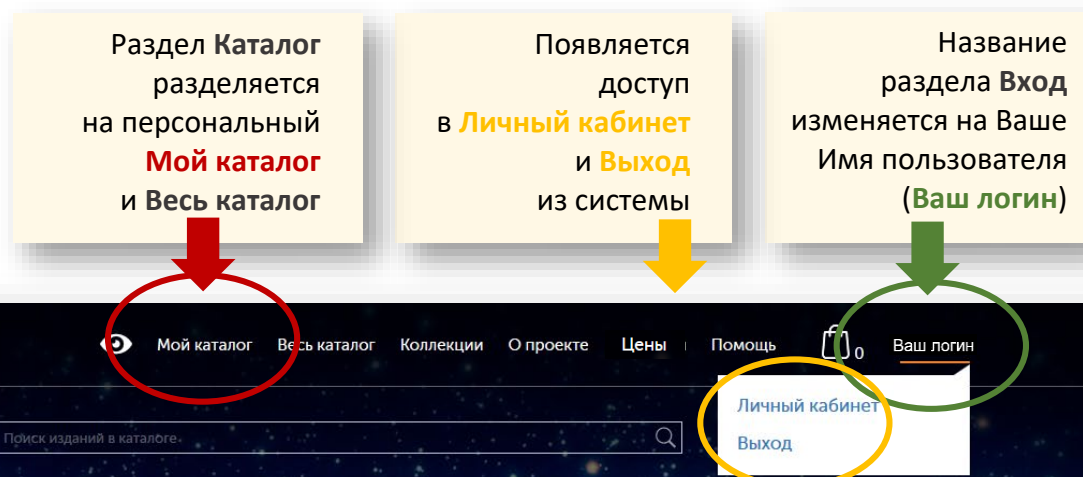

e-mail: [ebs\\_support@znanium.com](mailto:ebs_support@znanium.com)

<https://znanium.com/help/feedback>

Регистрация на портале ZNANIUM проводится один раз и приводит к созданию Вашего **личного бессрочного аккаунта** в системе. Пользоваться созданным аккаунтом возможно **вне зависимости** от вида подписки или привязки к учебному учреждению.

## Приветствуем Вас на Научно-образовательном портале Znanium!

Вы можете зарегистрироваться **самостоятельно**, через **социальные сети и аккаунт Google**, через **интеграцию с FEDURUS**.

При входе в систему как зарегистрированный пользователь, Вы увидите изменения в интерфейсе Главной страницы портала ZNANIUM: